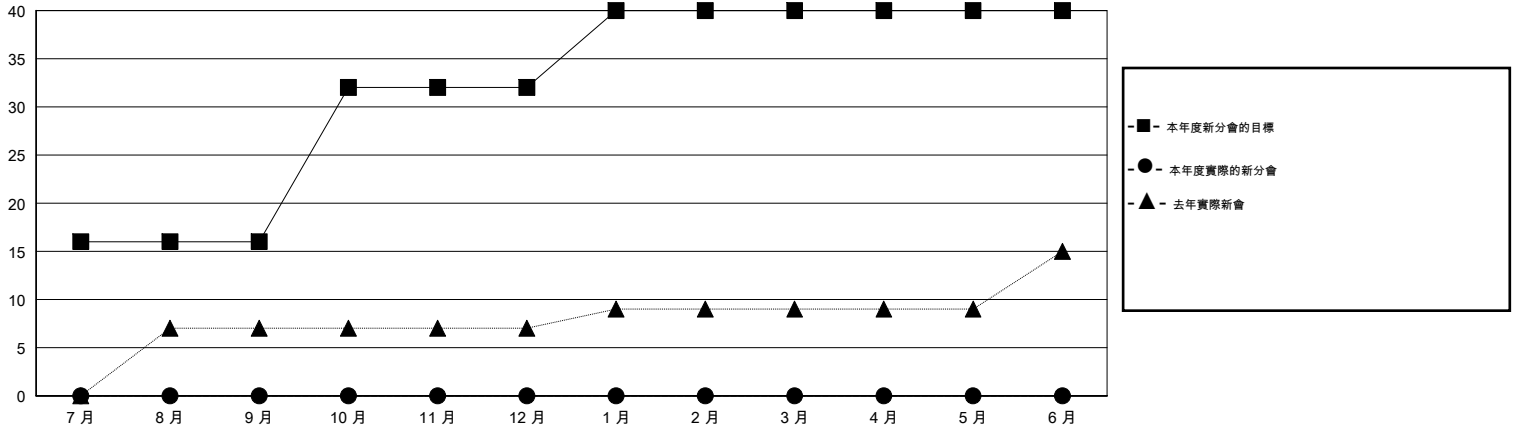

MONTHLY MEMBERSHIP PROGRESS REPORT

District 383

Results as of: 8/31/2016

GMT: ZE RAN SU

地點 CHINA

GMT憲章區 5

分會				
成果 2016-2017				
季	新分會目標	新會	會員流失的分會	淨增/減
7月/8月/9月	16	0	0	0
10月/11月/12月	16	0	0	0
1月/2月/3月	8	0	0	0
4月/5月/6月	0	0	0	0

位會員@每位須繳				
成果 2016-2017				
季	新會員目標	增加的授證/新會員	退會人數	淨增/減
7月/8月/9月	960	276	21	255
10月/11月/12月	960	0	0	0
1月/2月/3月	480	0	0	0
4月/5月/6月	-300	0	0	0

目標與實際新會累積