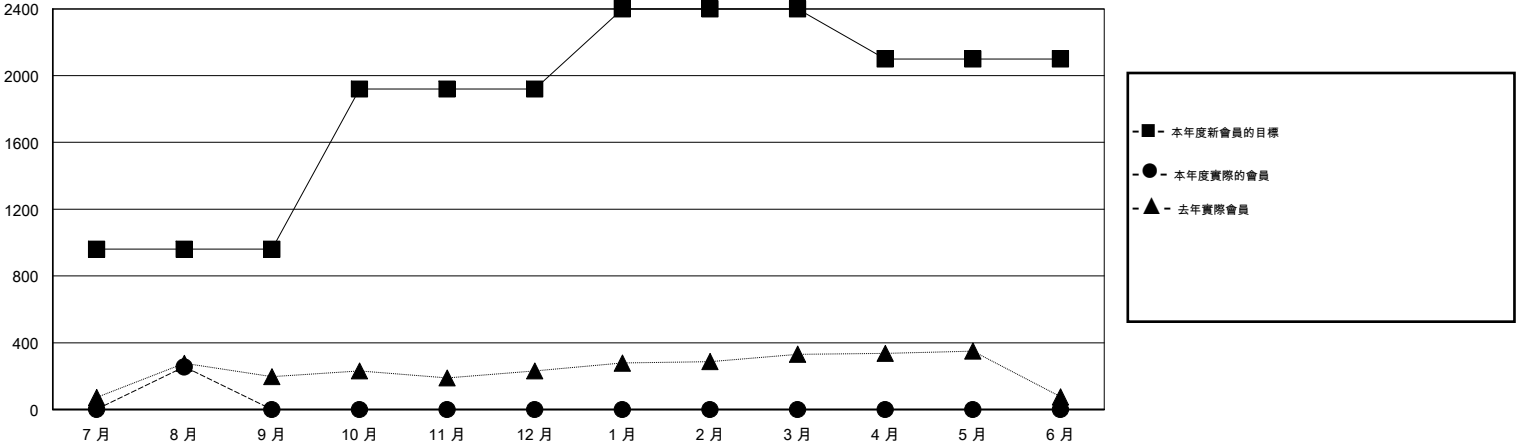

目標和實際會員累積

已取消的分會: 0	45 CLUBS OF 76 增添1位或以上的新會員	性別分佈
放棄的會員		男 1,556 (64.40%)
過世 0		女 860 (35.60%)
分會已取消 0	點擊這裡取得健康評估資料	家庭單位會員 234
其他 21		戶長 114
總計 21		非戶長 120